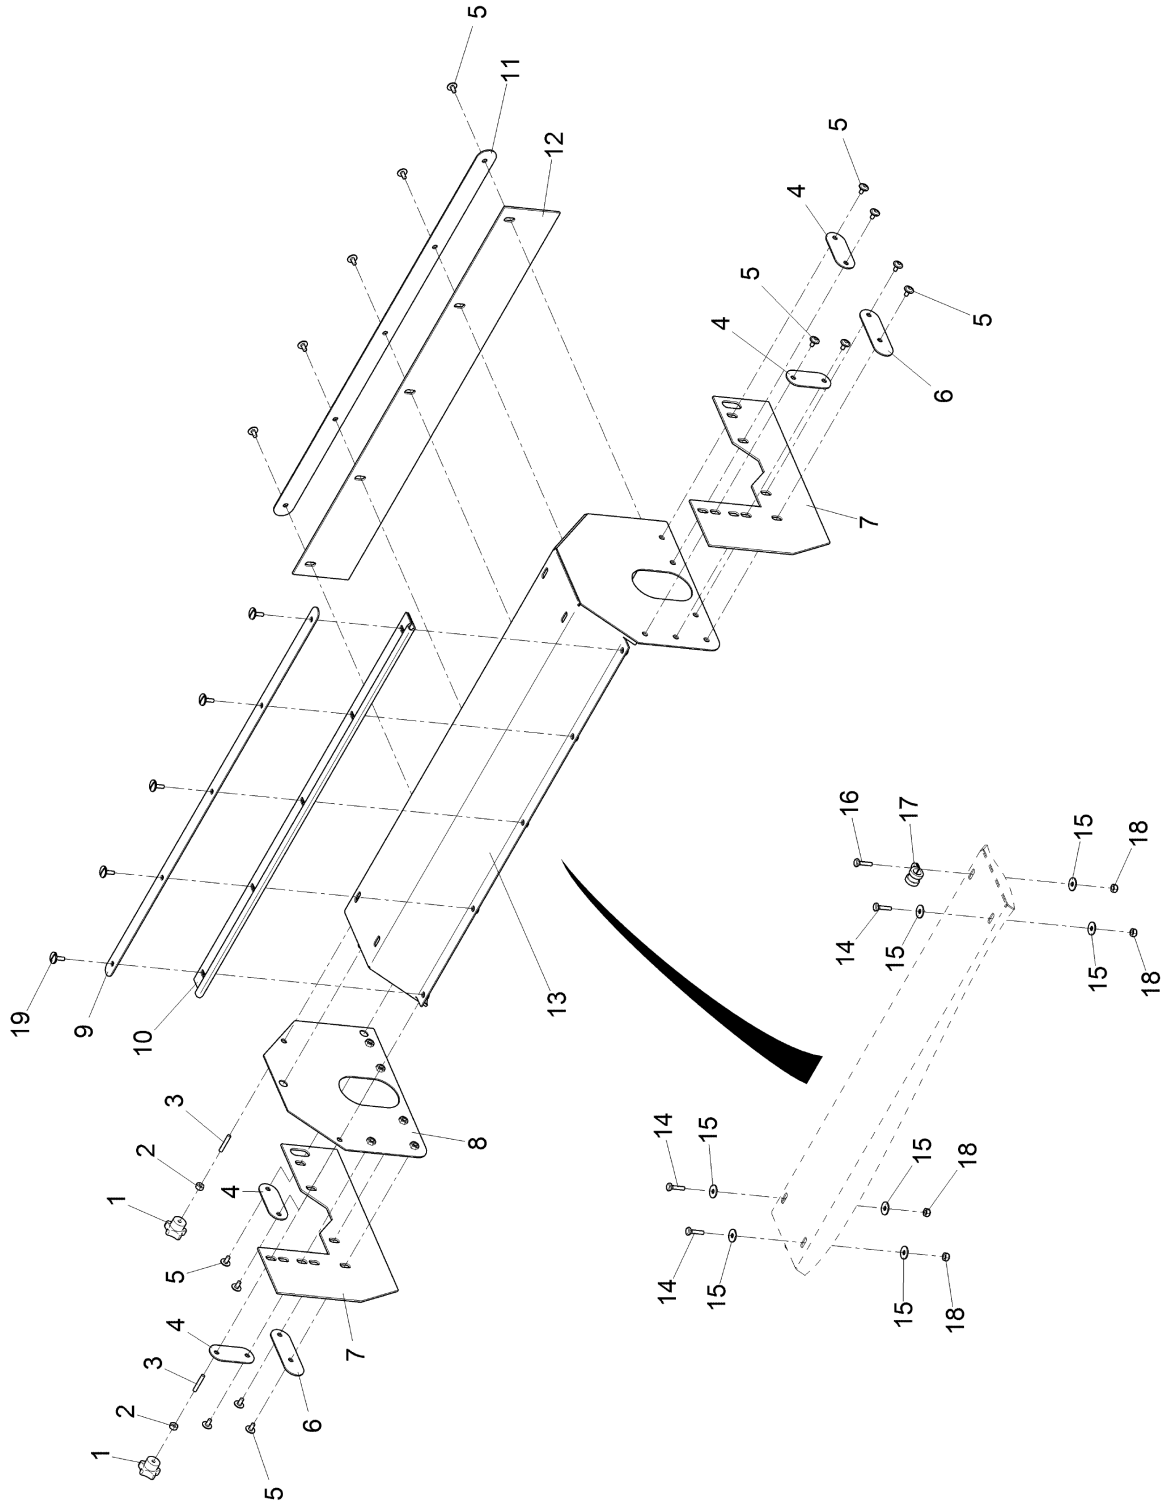

Broom tunnel (97043145)

Pos.	Part No.	Material number	Description	Qty.	Unit	Remarks
1	00853730	90275975	Star handle	2	PC	
2	00053330	12022042	Hex. Nut	2	PC	
3	00102530	11350188	Threaded bolt	2	PC	
4	00102460	90311093	Plate	4	PC	
5	01072520	11177179	Lens flange screw	16	PC	
6	00102480	90311143	Plate	2	PC	
7	00981040	90315821	Sealing strip	2	PC	
8	00981050	96068531	Plate	1	PC	
9	00246280	90311119	Prop	1	PC	
10	00981090	90311101	Sealing strip	1	PC	
11	00246270	90311085	Prop	1	PC	
12	00981070	90311077	Sealing strip	1	PC	
13	00035280	96074083	Broom tunnel	1	PC	
14	00053020	11038098	Hexagon screw	3	PC	
15	00135120	12332011	Washer	7	PC	
16	00154070	11038106	Hex.bolt	1	PC	
17	00130250	17529074	Pipe clamp	1	PC	
18	00051520	12040044	Hex. Nut	4	PC	
19	00102520	11141058	Screw	5	PC	